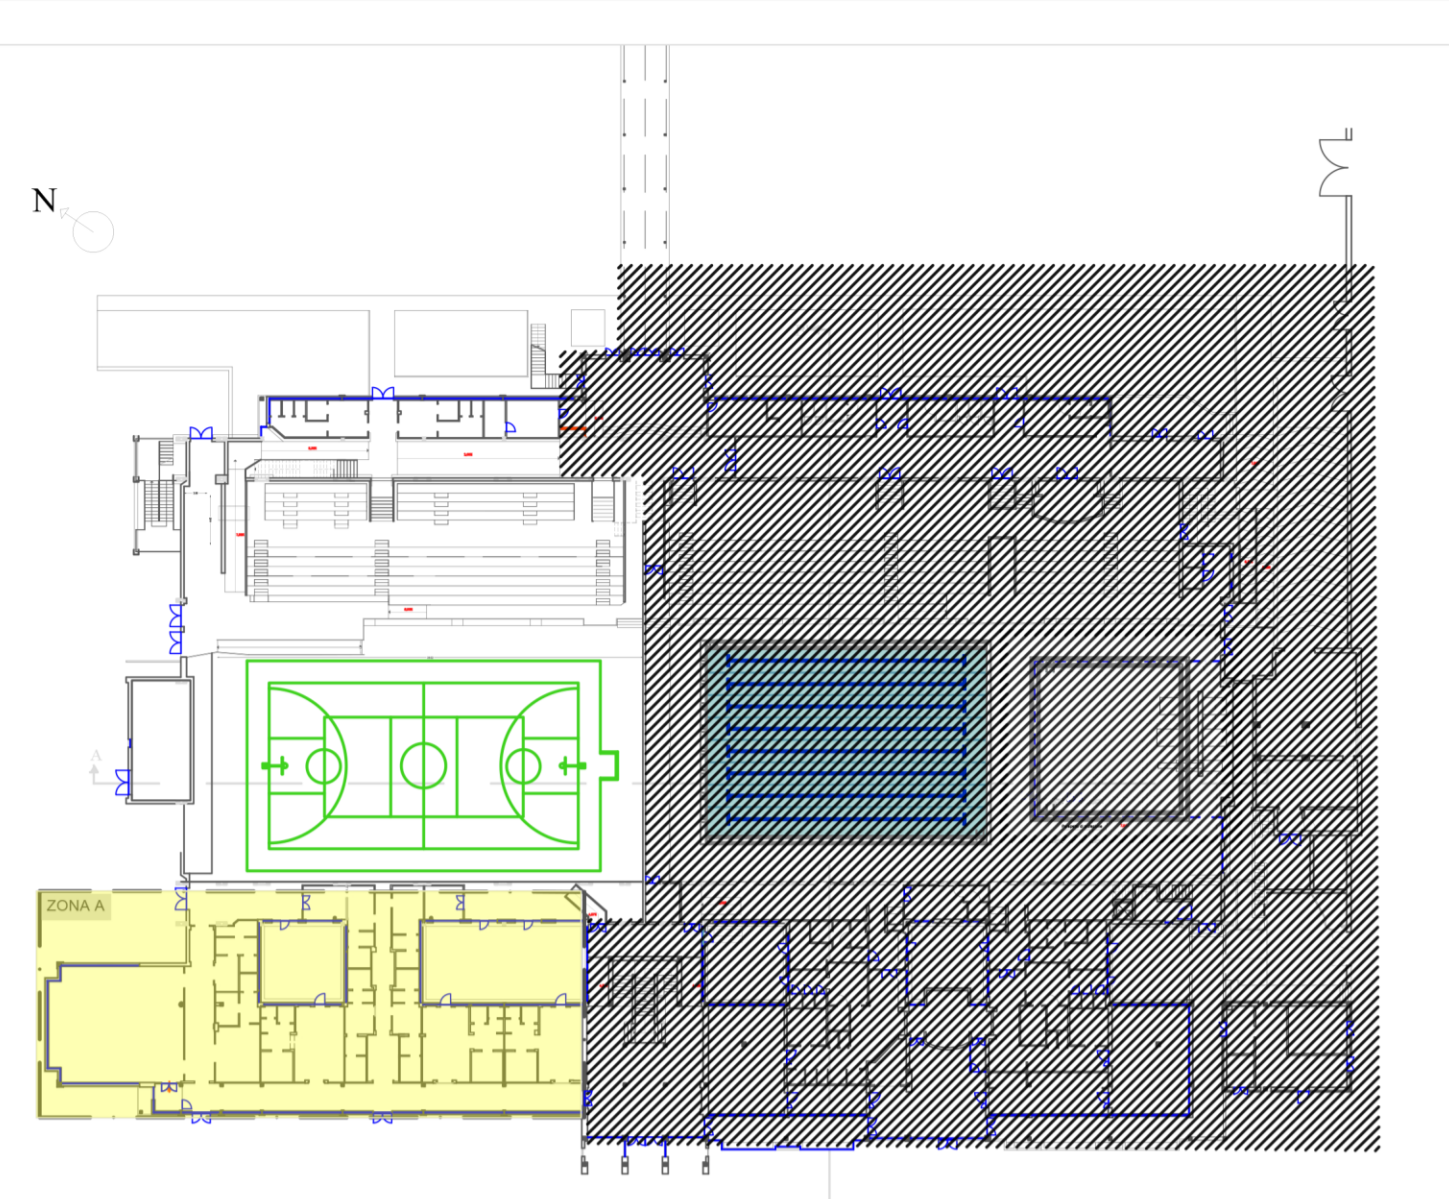

ARUS
AGENZIA REGIONALE UNIVERSITARIA PER LO SPORT
REGIONE CAMPANIA

COMPLETAMENTO DELL'INTERVENTO DI RIQUALIFICAZIONE DEL "PALADENNERLEIN"
Via Republiche Marinare - Barra Napoli

Progetto Definitivo Esecutivo
(Capo) del D.P.R. 207/2010)

ELABORATO: STATO DI PROGETTO

Tav 5.b Rivestimenti e Sanitari
Pianta Piano Terra - zona A

RUP:
Arch. *Delle Donne* Pietro

PROGETTISTA:
Arch. *Fontana* Simona

Coordinatore Sicurezza per la progettazione:
Arch. *Peluso* Damiano

Collaboratori:
Arch. *Martone* Angela
Arch. *Gloria* Angelo