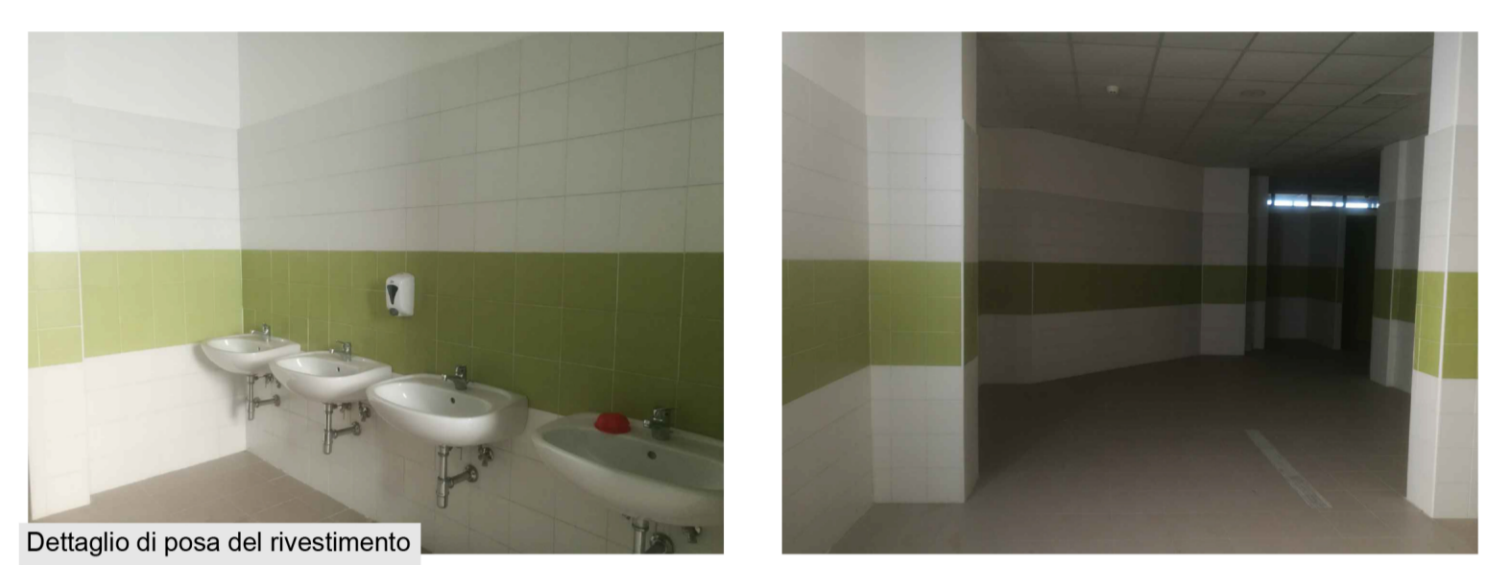

ARUS
AGENZIA REGIONALE UNIVERSITARIA PER LO SPORT
REGIONE CAMPANIA

COMPLETAMENTO DELL'INTERVENTO DI RIQUALIFICAZIONE DEL "PALADENNERLEIN"
Via Republiche Marinare - Barra Napoli

Progetto Definitivo Esecutivo
(Capo) del D.P.R. 207/2010)

ELABORATO: STATO DI PROGETTO

Tav 5.b Rivestimenti e Sanitari
Pianta Piano Terra - zona A

RUP:
Arch. *Delle Donne* Pietro

PROGETTISTA:
Arch. *Fontana* Simona

Coordinatore Sicurezza per la progettazione:
Arch. *Peluso* Damiano

Collaboratori:
Arch. *Martone* Angela
Arch. *Gloria* Angelo