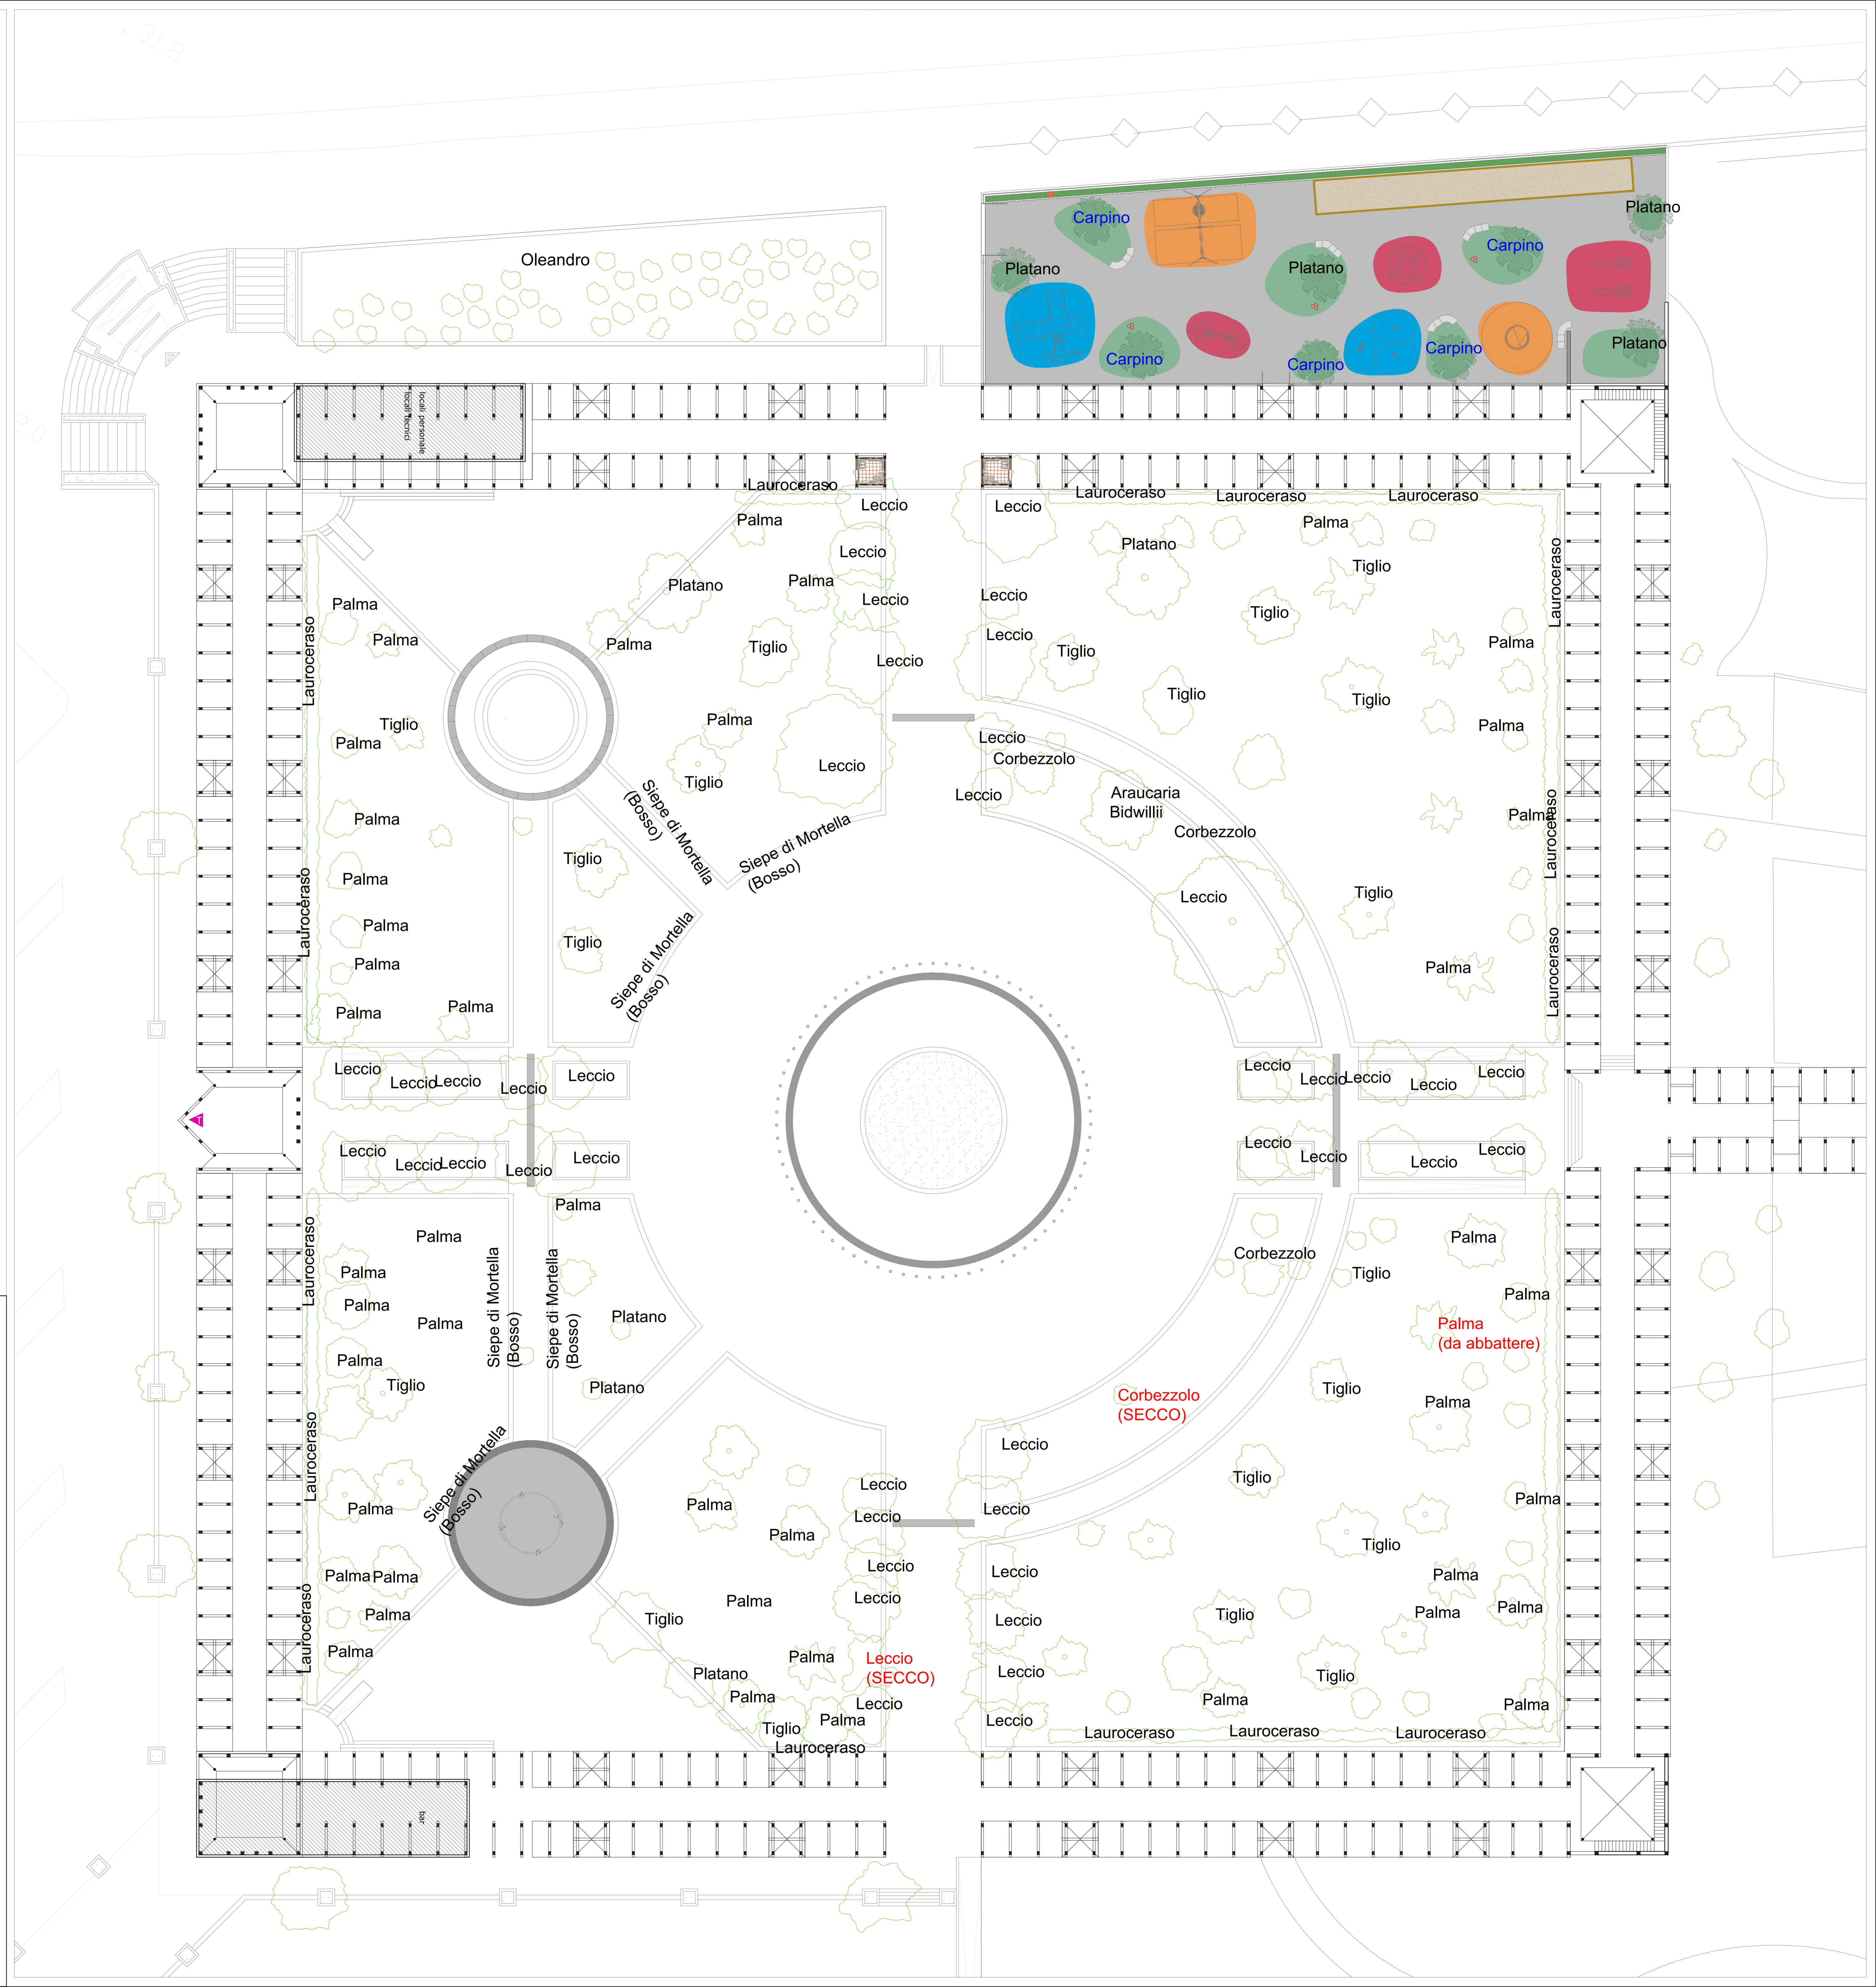

LEGENDA INTERVENTI

IN ROSSO LE PIANTE DA ABBATTERE

IN BLU LE NUOVE PIANTUMAZIONI

RIQUALIFICAZIONE DEL PARCO "FRATELLI DE FILIPPO"

PROGETTO ESECUTIVO

RUP
Arch. Francesca Spera

C2.1

Planimetria generale con individuazione delle specie agronomiche da abbattere e da implementare

SCALE: 1:200

DATA : MARZO 2023