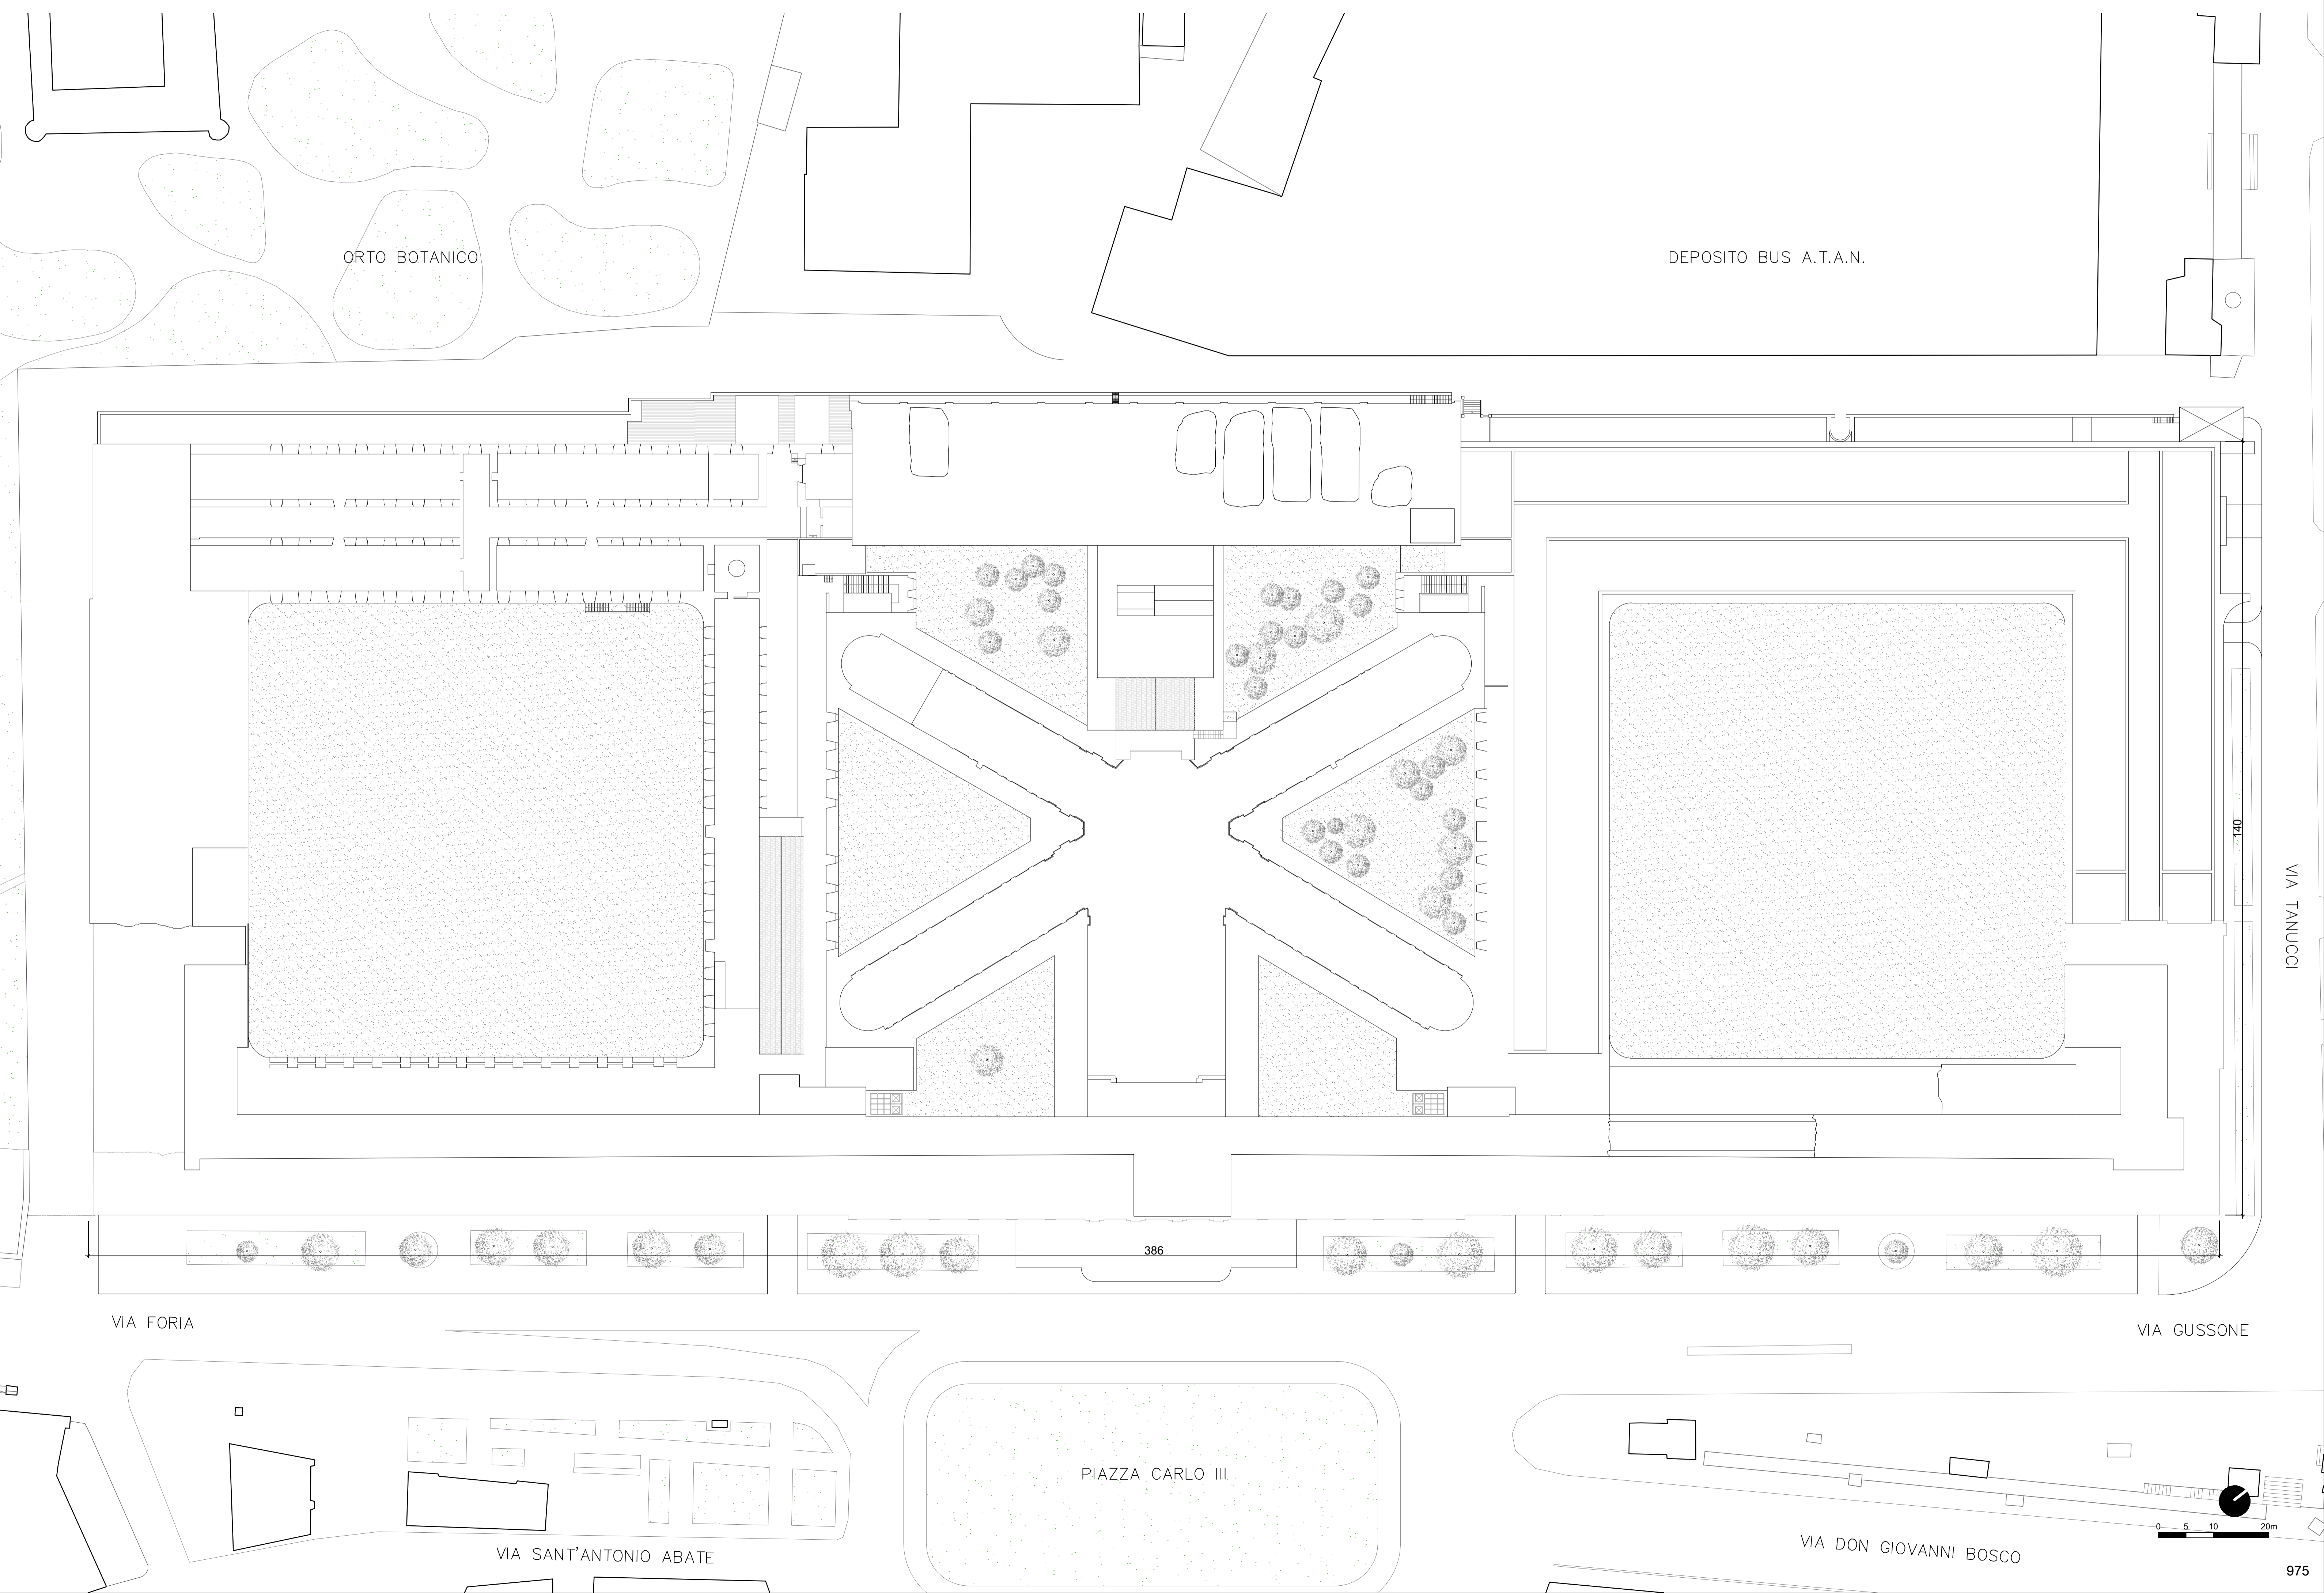

ORTO BOTANICO

DEPOSITO BUS A.T.A.N.

VIA FORIA

VIA GUSSONE

VIA SANT'ANTONIO ABATE

PIAZZA CARLO III

VIA DON GIOVANNI BOSCO

VIA TANUCCI

ORTO BOTANICO

DEPOSITO BUS A.T.A.N.

VIA TANUCCI

VIA FORIA

VIA GUSSONE

VIA SANT'ANTONIO ABATE

PIAZZA CARLO III

VIA DON GIOVANNI BOSCO

0 5 10 20m

973

ORTO BOTANICO

DEPOSITO BUS A.T.A.N.

VIA FORIA

VIA GUSSONE

VIA TANUCCI

VIA SANT'ANTONIO ABATE

PIAZZA CARLO III

VIA DON GIOVANNI BOSCO

386

PROSPETTO NORD

PROSPETTO SUD