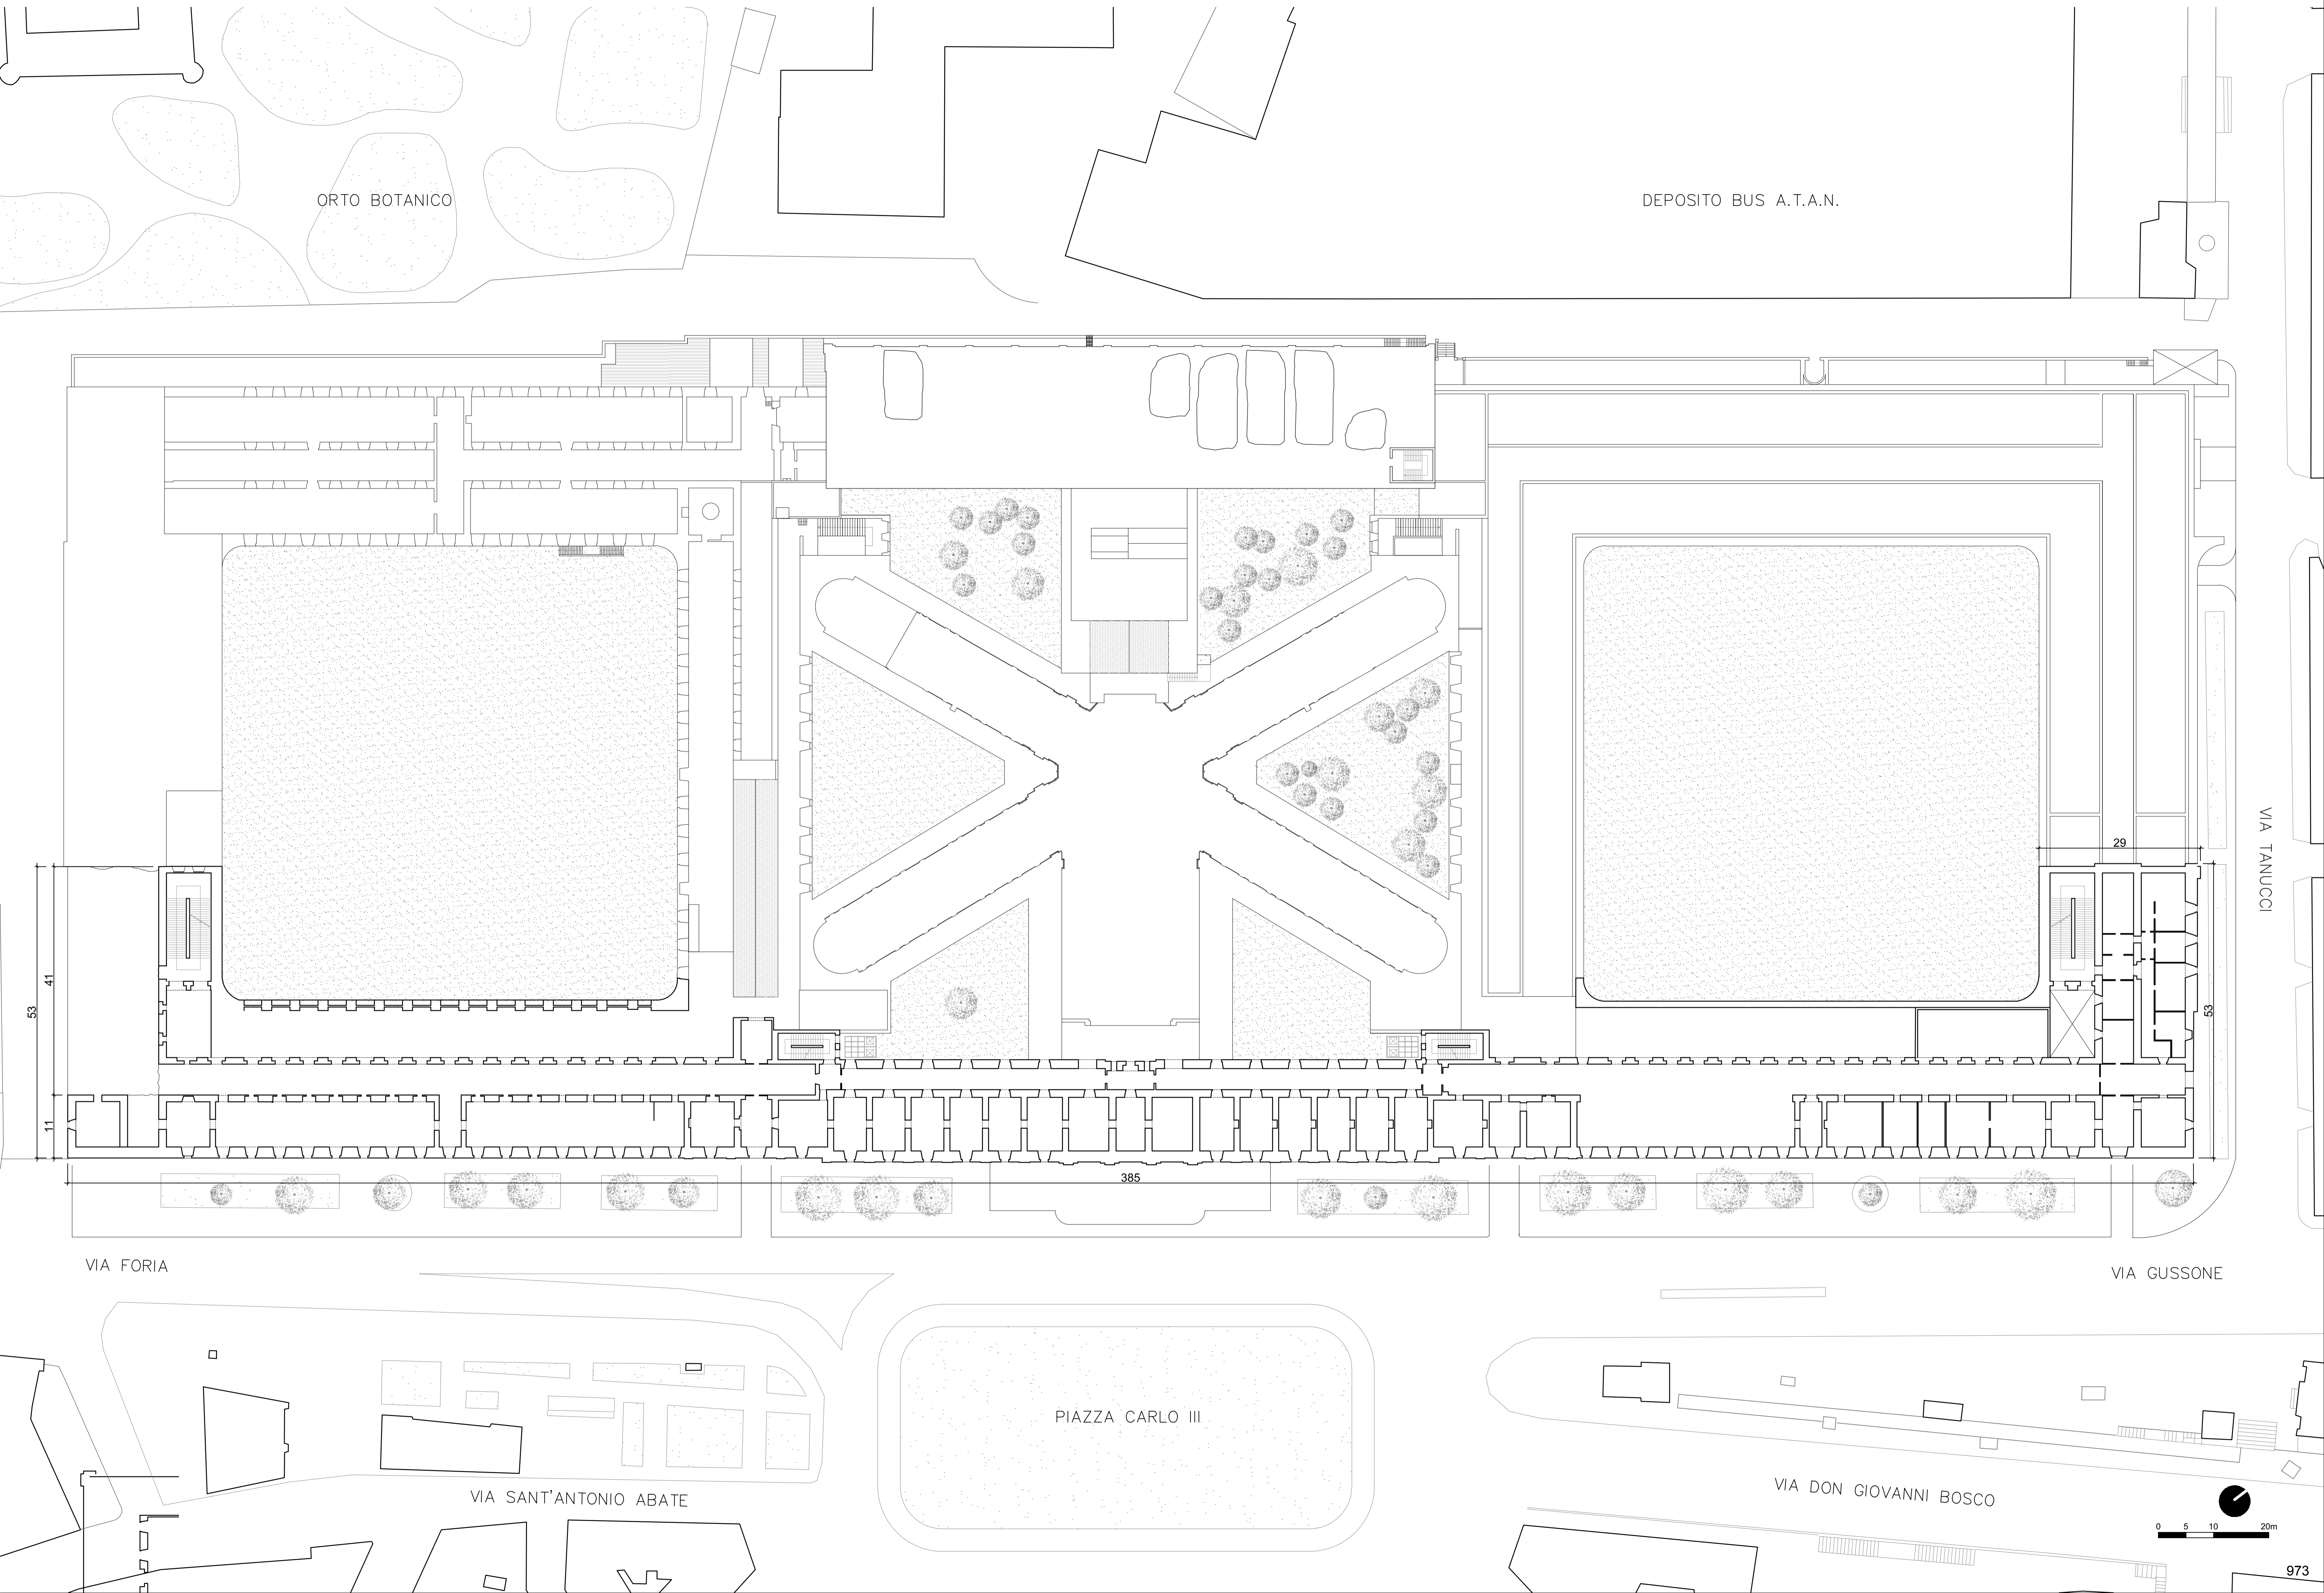

ORTO BOTANICO

DEPOSITO BUS A.T.A.N.

VIA FORIA

VIA GUSSONE

VIA SANT'ANTONIO ABATE

PIAZZA CARLO III

VIA DON GIOVANNI BOSCO

VIA TANUCCI

ORTO BOTANICO

DEPOSITO BUS A.T.A.N.

VIA TANUCCI

VIA FORIA

VIA GUSSONE

VIA SANT'ANTONIO ABATE

PIAZZA CARLO III

VIA DON GIOVANNI BOSCO

0 5 10 20m

973

ORTO BOTANICO

DEPOSITO BUS A.T.A.N.

VIA FORIA

VIA GUSSONE

VIA TANUCCI

VIA SANT'ANTONIO ABATE

PIAZZA CARLO III

VIA DON GIOVANNI BOSCO

386

PROSPETTO NORD

PROSPETTO SUD