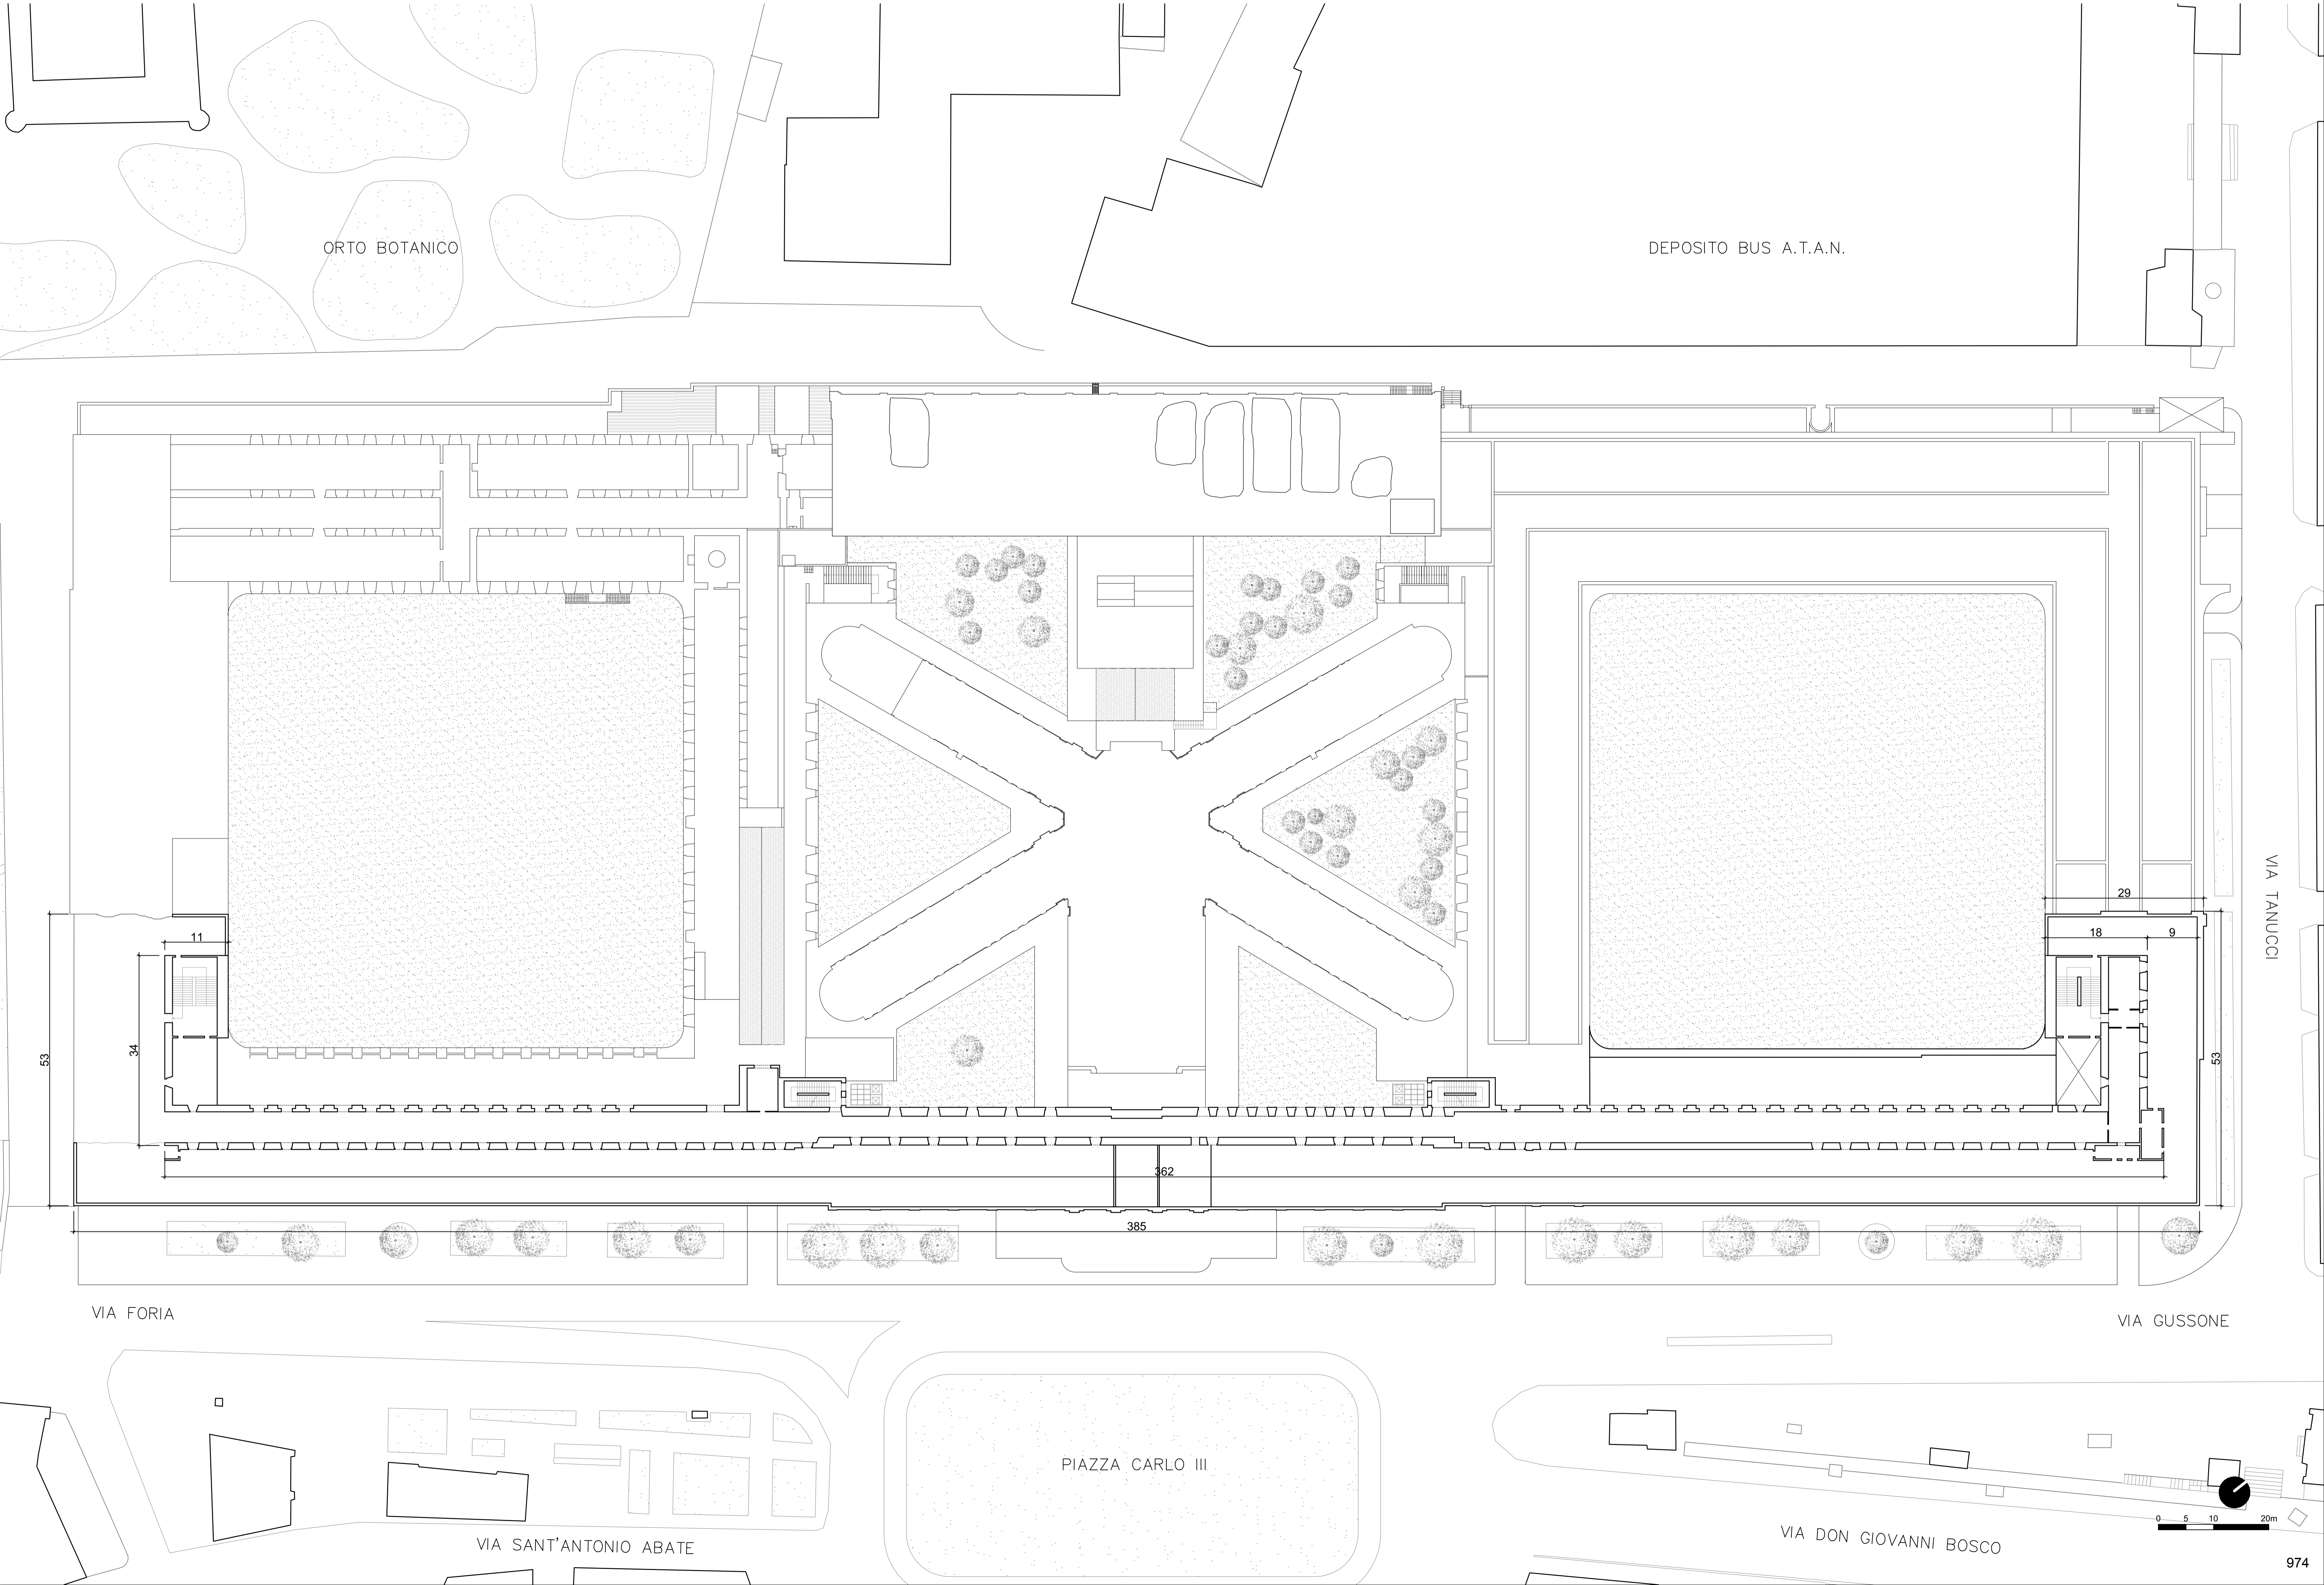

ORTO BOTANICO

DEPOSITO BUS A.T.A.N.

VIA FORIA

VIA GUSSONE

VIA SANT'ANTONIO ABATE

PIAZZA CARLO III

VIA DON GIOVANNI BOSCO

VIA TANUCCI

ORTO BOTANICO

DEPOSITO BUS A.T.A.N.

VIA TANUCCI

VIA FORIA

VIA GUSSONE

VIA SANT'ANTONIO ABATE

PIAZZA CARLO III

VIA DON GIOVANNI BOSCO

0 5 10 20m

973

ORTO BOTANICO

DEPOSITO BUS A.T.A.N.

VIA FORIA

VIA GUSSONE

VIA TANUCCI

VIA SANT'ANTONIO ABATE

PIAZZA CARLO III

VIA DON GIOVANNI BOSCO

386

PROSPETTO NORD

PROSPETTO SUD