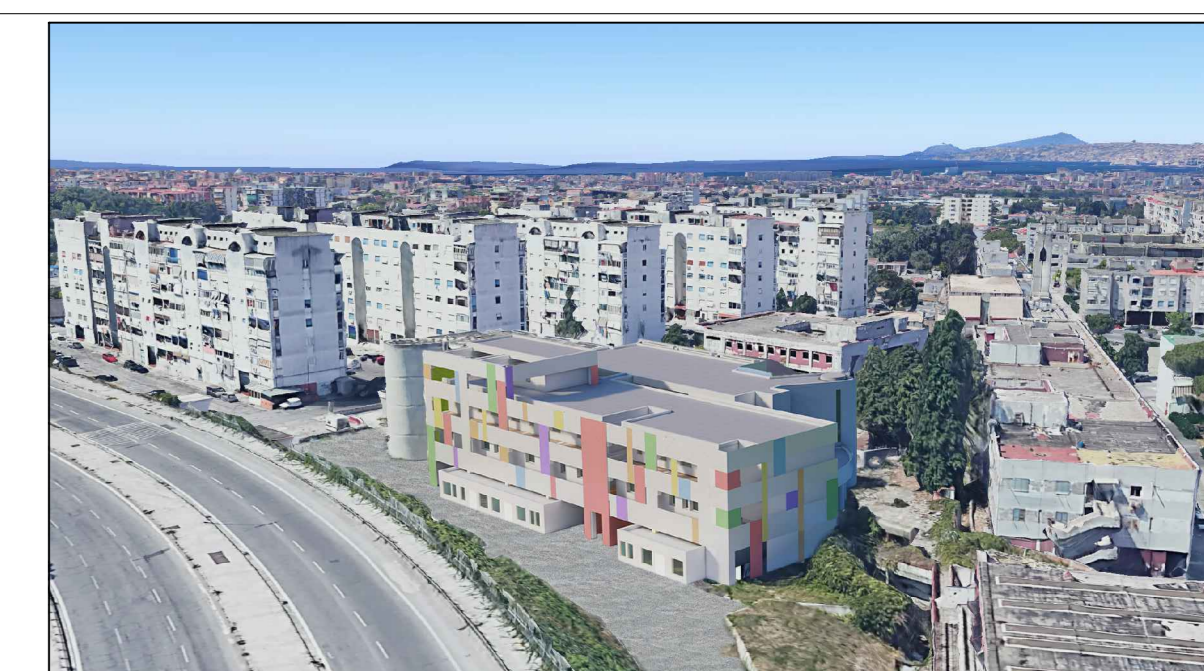

PROSPETTO OVEST

PROSPETTO EST

Vista Tridimensionale  
Scala 1:100

PROSPETTO NORD

KEY PLAN

**COMUNE DI NAPOLI**  
Area Trasformazione del Territorio  
Servizio Edilizia Residenziale Pubblica e Nuove Centralità

"Messa in sicurezza e rigenerazione sociale urbana della parte "aule-laboratorio" del complesso di edilizia pubblica denominato: "Città dei bambini" da destinare ad asilo nido per bambini da 0 a 6 anni, nel parco della Villa Romana, in viale delle Metamorfosi, nel quartiere di Ponticelli"  
CUP B62I0400010005 - CIG 8431428A7C

Fase: **PROGETTO FATTIBILITA' TECNICO ECONOMICO**  
Numero Tavola: **CBVR.FAT.PRS.012.AR.000** Scala: **1:100**  
Titolo Tavola: **PROSPETTI STATO DI PROGETTO**

**I.R.U.P.**  
Arch. Elisabetta Nuvolari  
EDIZ. DATA: novembre 2022  
DISEGNATO: novembre 2022  
CONTROLLATO: novembre 2022  
APPROVATO: novembre 2022