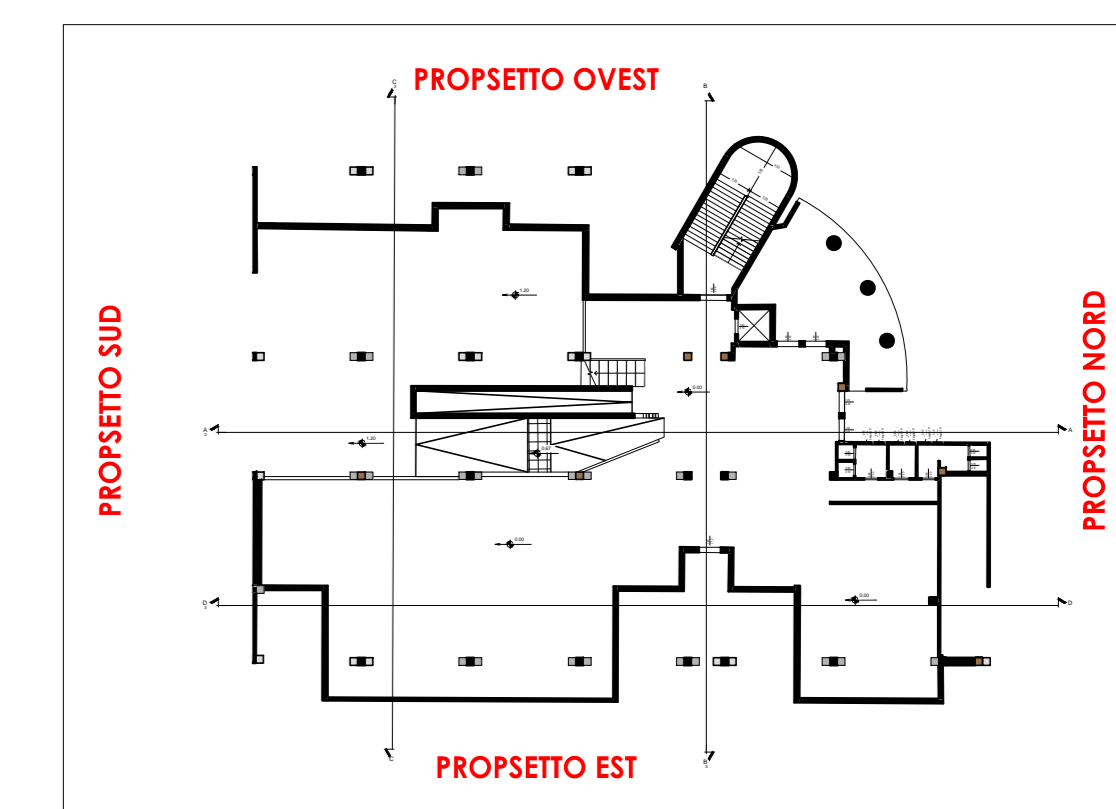

PROSPETTO OVEST

PROSPETTO EST

Vista Tridimensionale  
Scala 1:100

PROSPETTO NORD

KEY PLAN

**COMUNE DI NAPOLI**  
Area Trasformazione del Territorio  
Servizio Edilizia Residenziale Pubblica e Nuove Centralità

"Messa in sicurezza e rigenerazione sociale urbana della parte "aule-laboratorio" del complesso di edilizia pubblica denominato: "Città dei bambini" da destinare ad asilo nido per bambini da 0 a 6 anni, nel parco della Villa Romana, in viale delle Metamorfosi, nel quartiere di Ponticelli"  
CUP B62I0400010005 - CIG 8431428A7C

Fase: **PROGETTO FATTIBILITA' TECNICO ECONOMICO**  
Numero Tavola: **CBVR.FAT.PRS.012.AR.000** Scala: **1:100**  
Titolo Tavola: **PROSPETTI STATO DI PROGETTO**

**I.R.U.P.**  
Arch. Elisabetta Nuvolari  
EDIZ. DATA: novembre 2022  
DISEGNATO: novembre 2022  
CONTROLLATO: novembre 2022  
APPROVATO: novembre 2022