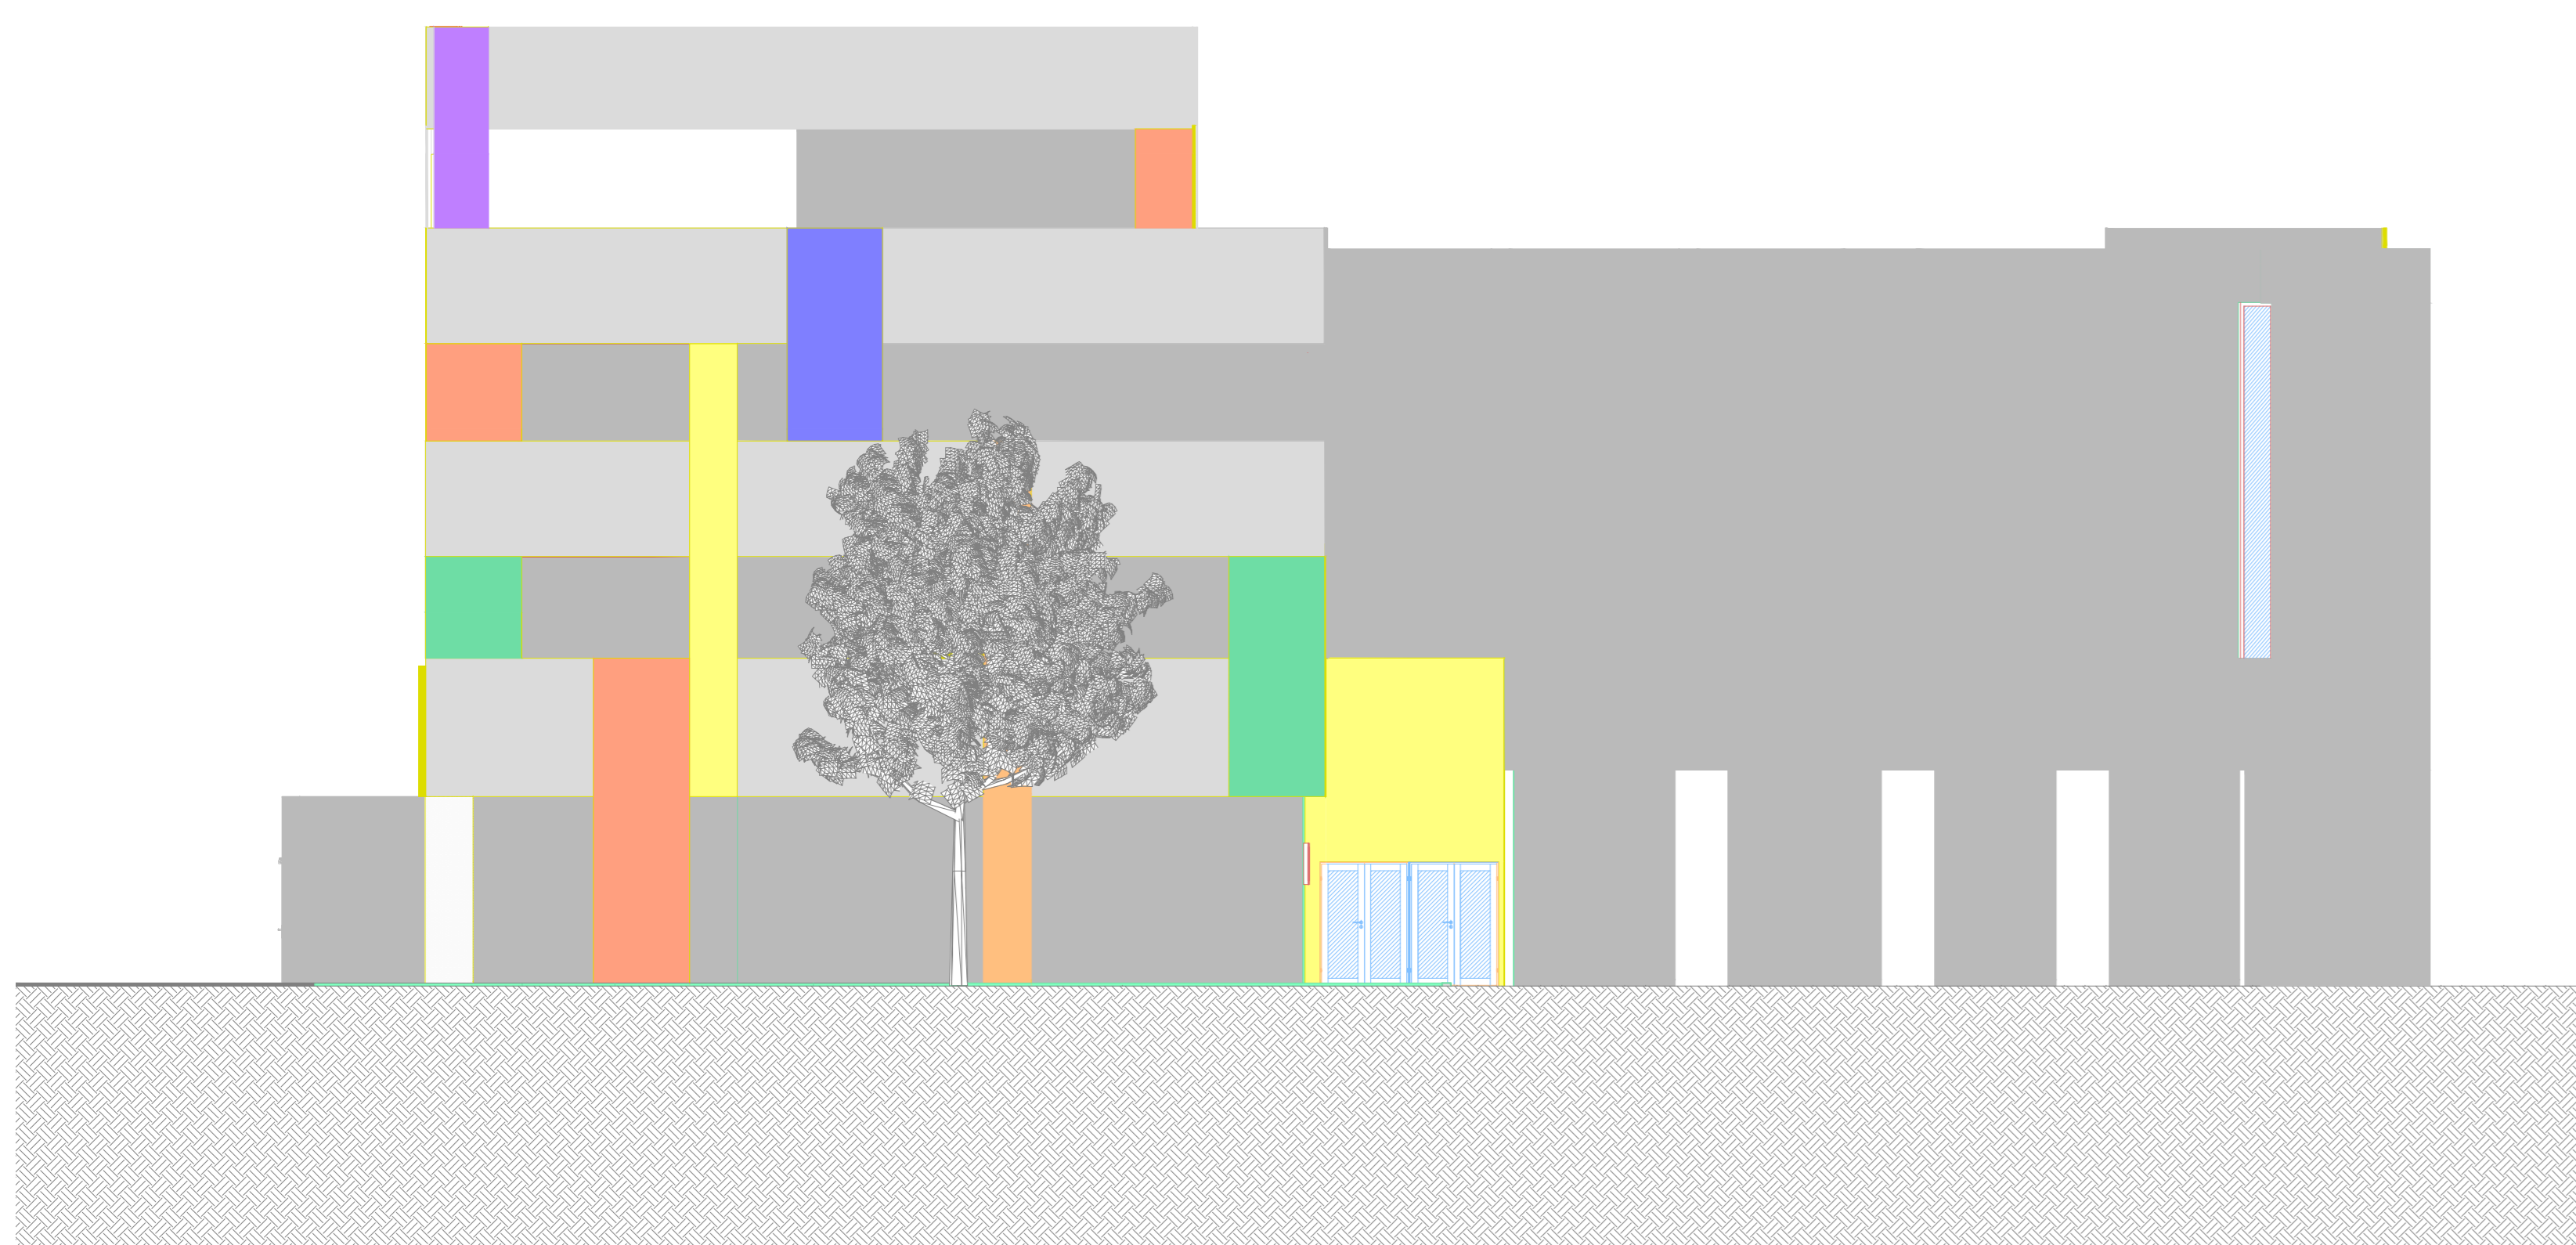

PROSPETTO OVEST

PROSPETTO EST

Vista Tridimensionale  
Scala 1:100

PROSPETTO NORD

KEY PLAN

**COMUNE DI NAPOLI**  
Area Trasformazione del Territorio  
Servizio Edilizia Residenziale Pubblica e Nuove Centralità

"Messa in sicurezza e rigenerazione sociale urbana della parte "aule-laboratorio" del complesso di edilizia pubblica denominato: "Città dei bambini" da destinare ad asilo nido per bambini da 0 a 6 anni, nel parco della Villa Romana, in viale delle Metamorfosi, nel quartiere di Ponticelli"  
CUP B62I0400010005 - CIG 8431428A7C

Fase: **PROGETTO FATTIBILITA' TECNICO ECONOMICO**  
Numero Tavola: **CBVR.FAT.PRS.012.AR.000** Scala: **1:100**  
Titolo Tavola: **PROSPETTI STATO DI PROGETTO**

**I.R.U.P.**  
Arch. Elisabetta Nuvolari  
EDIZ. DATA: novembre 2022  
DISEGNATO: novembre 2022  
CONTROLLATO: novembre 2022  
APPROVATO: novembre 2022