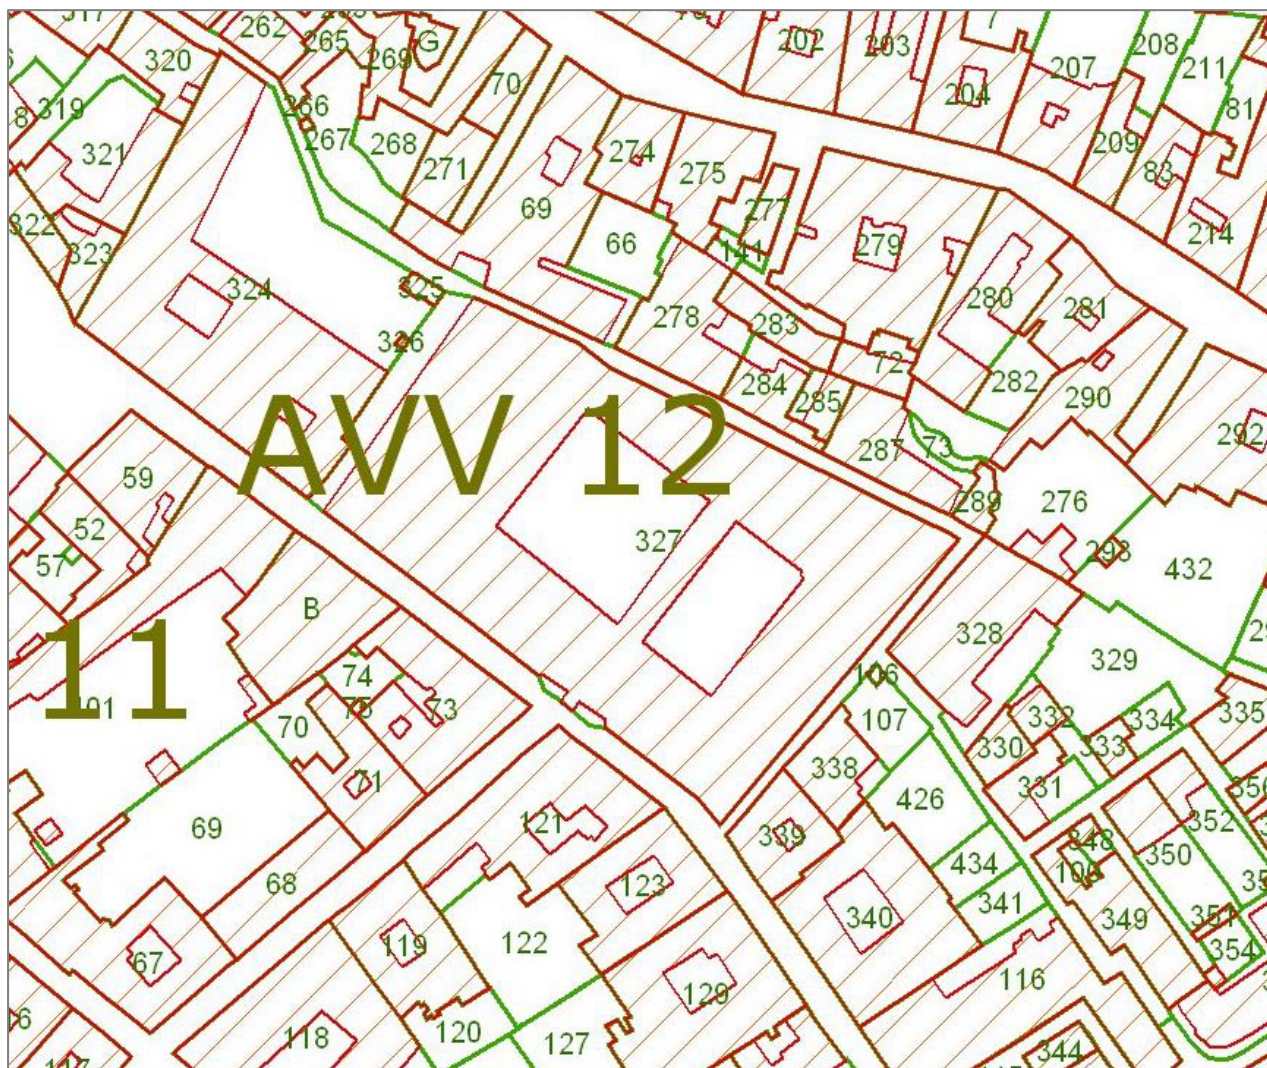

COMUNE DI NAPOLI

ALL.3- Estratto di mappa

Rev. 1

Pag. 1/1

CATASTO TERRENI

Foglio 101

da Sistema Informativo Territoriale – SIT, Comune di Napoli