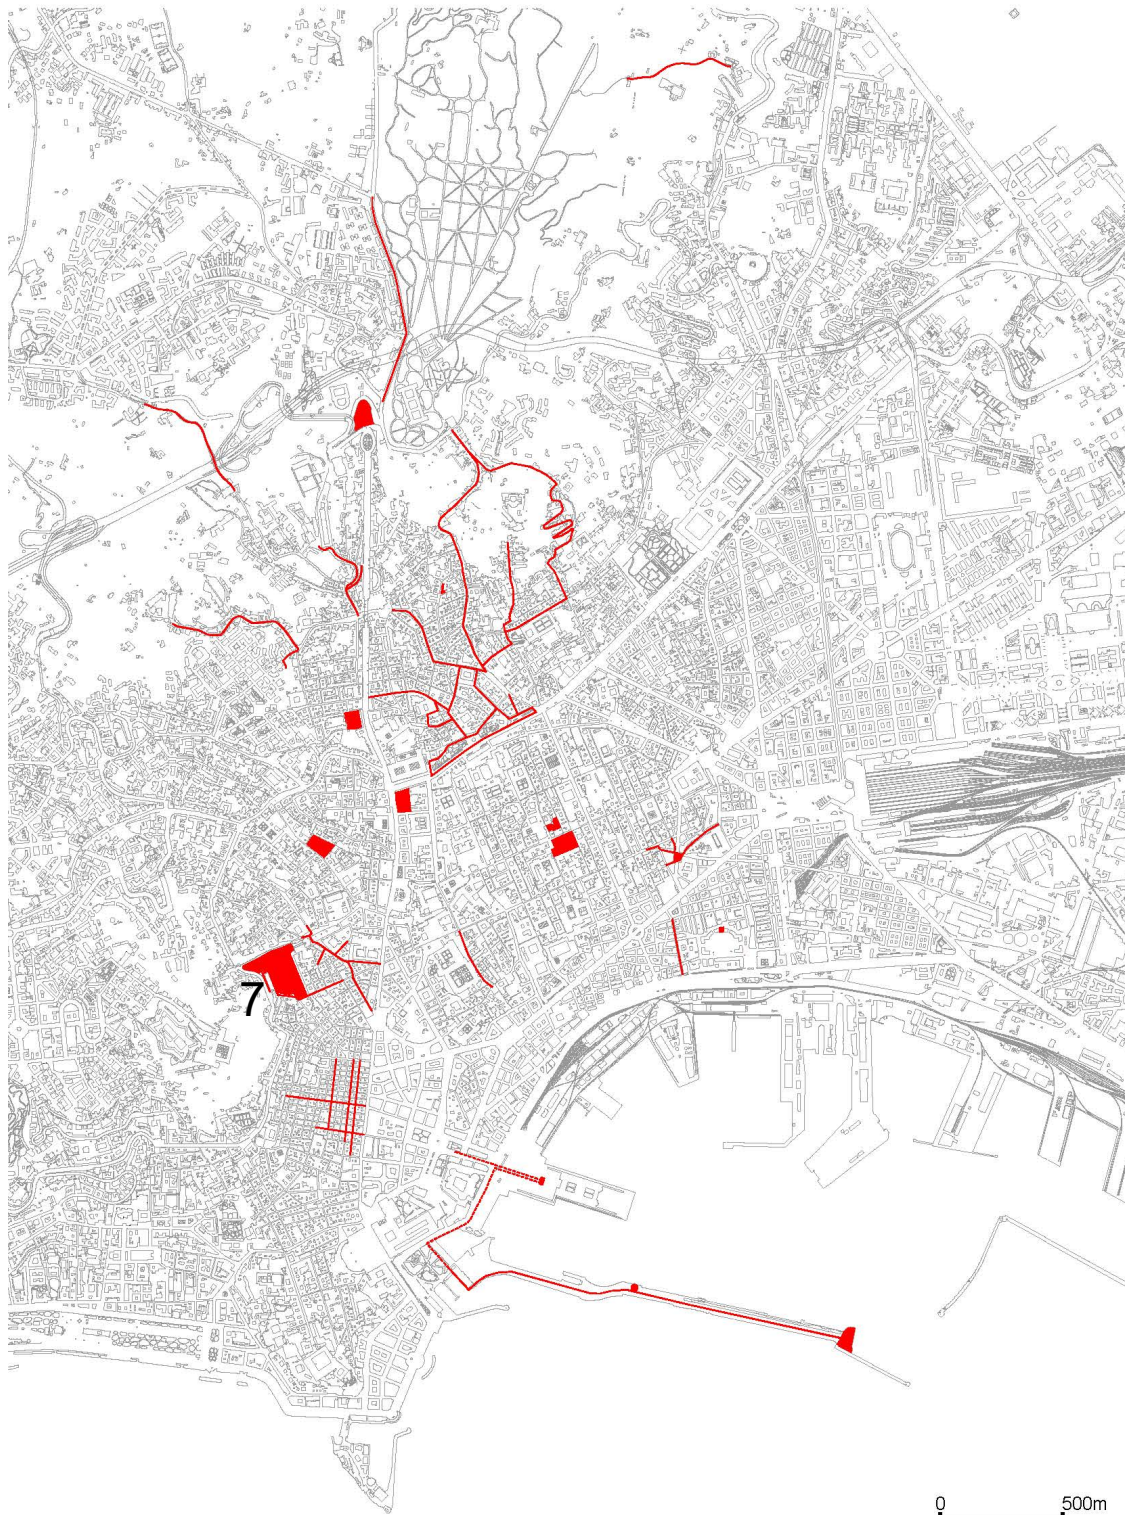

COMUNE DI NAPOLI

ALL.1- Inquadramento territoriale

Rev. 1

Pag. 1/2

CONTRATTO ISTITUZIONALE DI SVILUPPO - NAPOLI CENTRO STORICO
INTERVENTO 7. Community Hub - incubatore di cittadinanza attiva, Complesso della SS Trinità delle Monache

COMUNE DI NAPOLI

ALL.1- Inquadramento territoriale

Rev. 1

Pag. 2/2

Il Complesso della SS Trinità delle Monache (ex Ospedale Militare) si estende tra vico Paradiso e via Santa Lucia al Monte.

L'intervento è finalizzato alla riattivazione del complesso, attraverso la rigenerazione delle sue aree verdi e al recupero e alla rifunzionalizzazione di alcuni edifici (C1 e M).